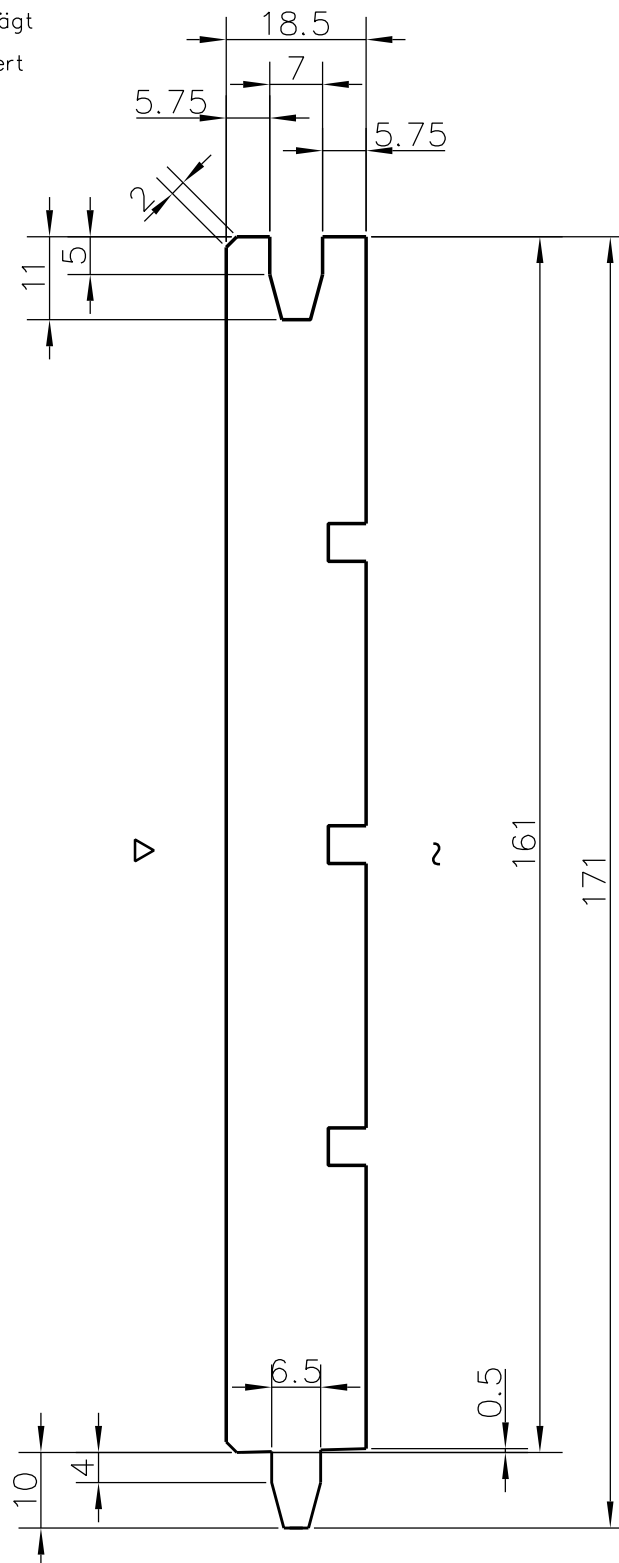

Created / updated : LKa
 Date : 9.5.2011

 Approved : TP
 Date : 17.5.2011

Document No.:

1-1026

- ~ = sahattu/sawn/sägerauh
 ~ ~ = hienosahattu/finesawn/feingesägt
 ~/▽ = mitallistettu/calibrated/egalisiert
 ▽ = höylätty/planed/gehobelt